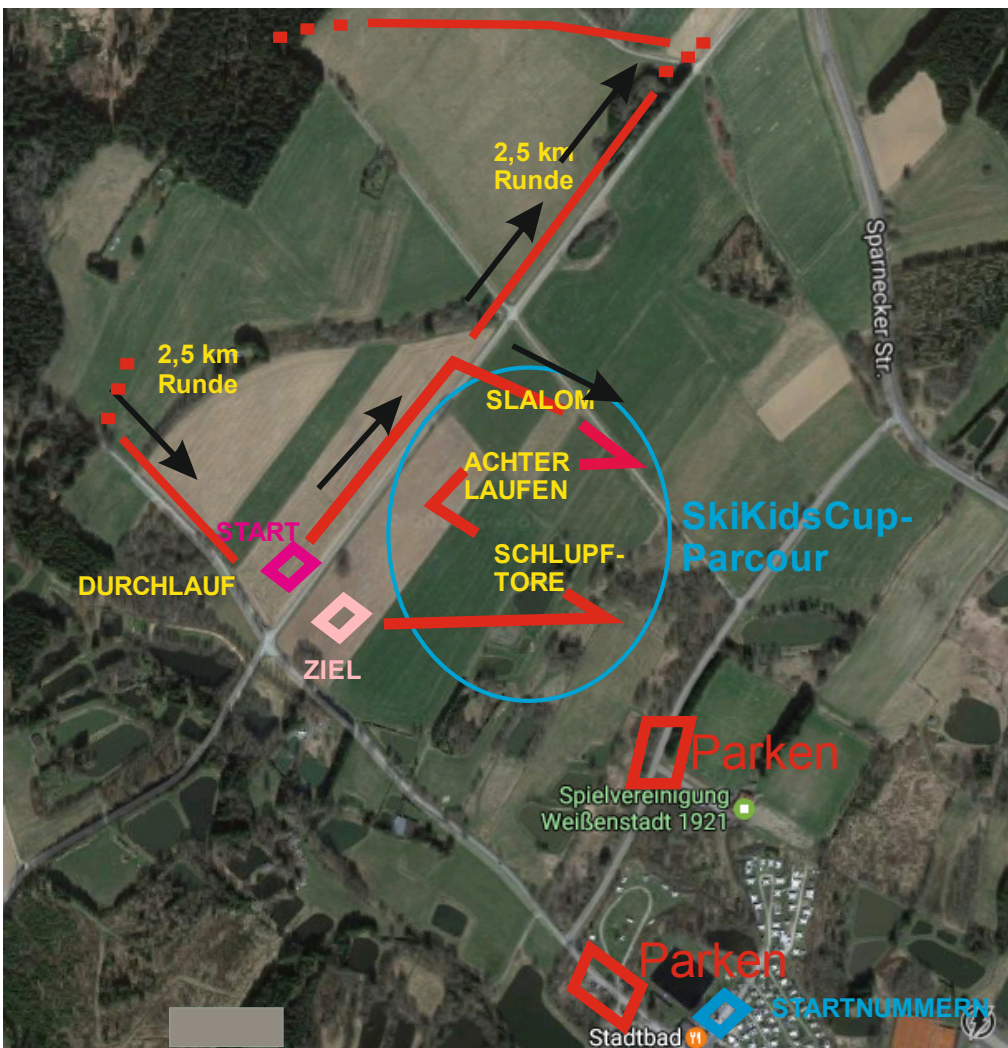

WSV Weißenstadt - Dr.Goepel-Gedächtnis-Lauf
am Sonntag, 08.01.2017
mit SkiKidsCup-Parcour (klassische Technik)

Streckenbeschreibung:

S6 + S7 (Jahrgang 2010 + 2011):

1 Runde im SkiKidsCup-Parcour

S8 – S11 (Jahrgang 2006 - 2009):

2 Runden im SkiKidsCup-Parcour

S12 – S15 (Jahrgang 2002 - 2005):

1 Runde im SkiKidsCup-Parcour + 2,5 km Runde +
1 Runde im SkiKidsCup-Parcour

U16 – Damen (weiblich), (Jahrgang 2001 und älter):

5 km = 2 x 2,5 km Runde

U16 – Herren (männlich), (Jahrgang 2001 und älter):

10 km = 4 x 2,5 km Runde

Anfahrt:
Stadtbad Weißenstadt
Badstr. 91
95163 Weißenstadt
@ 50.10839 , 11.87579